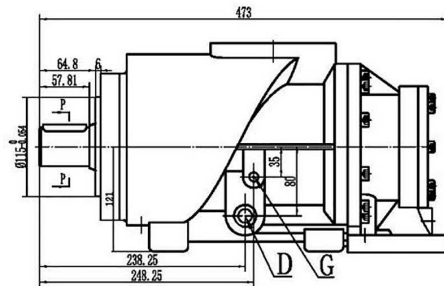

					IT250			怡诺	
					平面安装图				
标记	处数	分区	更改文件号	签名	年、月、日	修改标记	重量	比例	
设计	王立光		2011/10/20	标准化				YNE133RA	
审核									
工艺						共	张	第	版本号 A/0