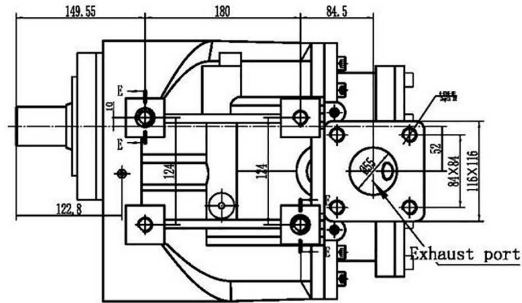

Импортер: ООО «Рутектор»  
 Адрес: 109456, Россия, Москва,  
 1-й Вешняковский проезд, д.1 (строение 11)  
 +7 495 660-0069 info@rutector.ru rutector.ru

A—Male Rotor  
 B—Female Rotor  
 C—Rotate Direction  
 D—Oil-in M27X2-6H  
 F—Thermometric nozzle of exhaust port M20X1.5-6H  
 G—Drain from separator M12X1.5-6H

					IT250			怡诺	
					平面安装图				
标记	处数	分区	更改文件号	签名	年、月、日	修改标记	重量	比例	
设计	王立光		2011/10/20	标准化				YNE133RA	
审核									
工艺						共	张	第	版本号 A/0