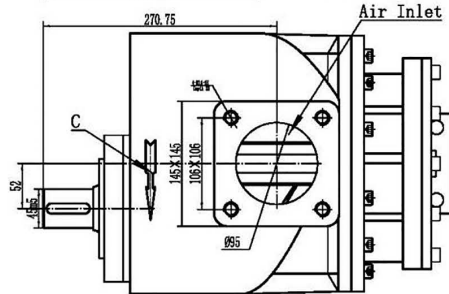

					IT250			怡诺	
					平面安装图				
标记	处数	分区	更改文件号	签名	年、月、日	修改标记	重量	比例	
设计	王立光		2011/10/20	标准化				YNE133RA	
审核									
工艺						共	张	第	版本号 A/0