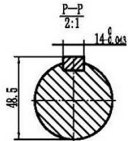

Импортер: ООО «Рутектор»
Адрес: 109456, Россия, Москва,
1-й Вешняковский проезд, д.1 (строение 11)
+7 495 660-0069 info@rutector.ru rutector.ru

A—Male Rotor
B—Female Rotor
C—Rotate Direction
D—Oil-in M27X2-6H
F—Thermometric nozzle of exhaust port M20X1.5-6H
G—Drain from separator M12X1.5-6H