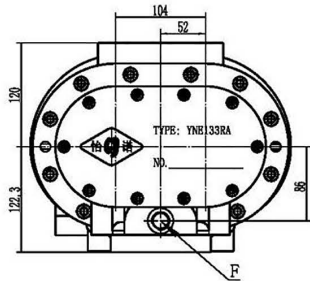

Импортер: ООО «Рутектор»
Адрес: 109456, Россия, Москва,
1-й Вешняковский проезд, д.1 (строение 11)
+7 495 660-0069 info@rutector.ru rutector.ru

A—Male Rotor
B—Female Rotor
C—Rotate Direction
D—Oil-in M27X2-6H
F—Thermometric nozzle of exhaust port M20X1.5-6H
G—Drain from separator M12X1.5-6H