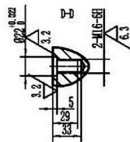

Импортер: ООО «Рутектор»
Адрес: 109456, Россия, Москва,
1-й Вешняковский проезд, д.1 (строение 11)
+7 495 660-0069 info@rutector.ru rutector.ru

A—Male Rotor
B—Female Rotor
C—Rotate Direction
D—Oil-in M27X2-6H
F—Thermometric nozzle of exhaust port M20X1.5-6H
G—Drain from separator M12X1.5-6H