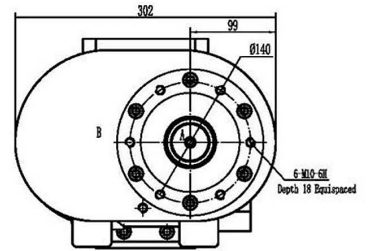

					IT250			怡诺	
					平面安装图				
标记	处数	分区	更改文件号	签名	年、月、日	修改标记	重量	比例	
设计	王立光		2011/10/20	标准化				YNE133RA	
审核									
工艺						共	张	第	版本号 A/0